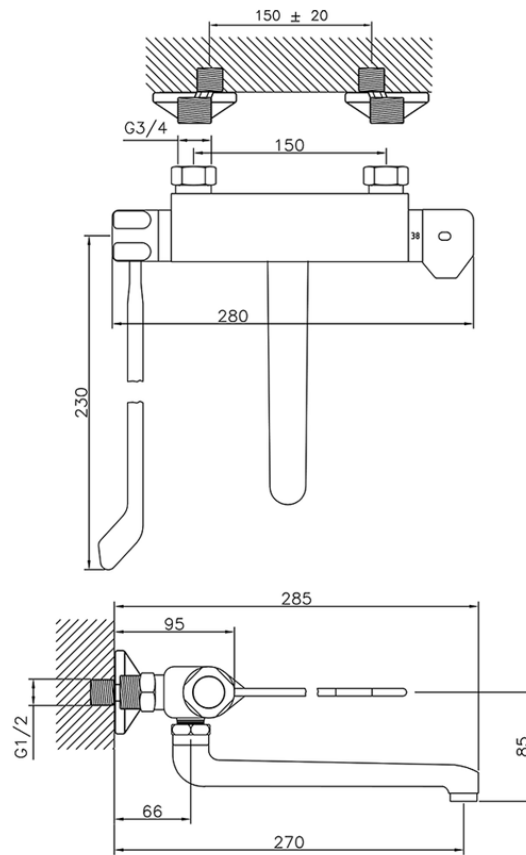

Miscelatore termostatico lavello a parete THERMO_CLT70030

CLT70030

<http://www.huberitalia.com/miscelatore-termostatico-lavello-a-parete-thermo-clt70030>

2026-05-16