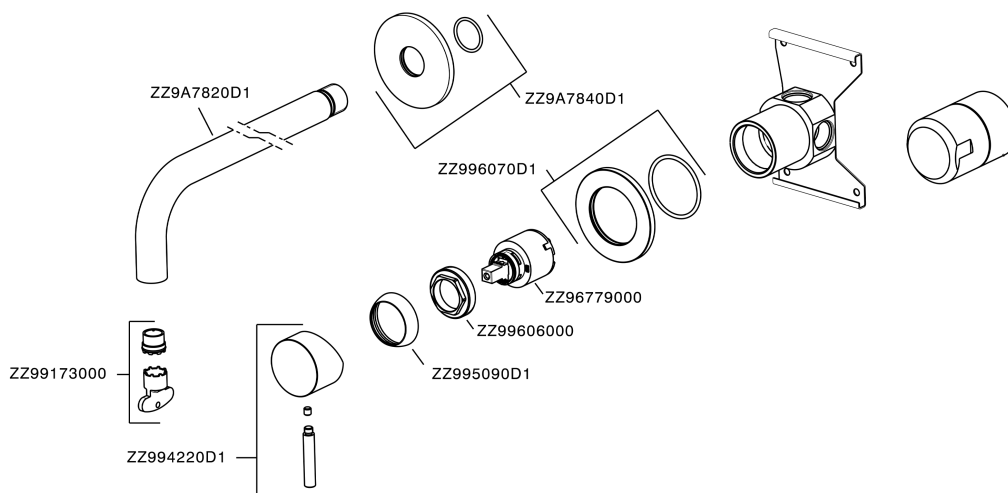

## Miscelatore monocomando lavabo a parete LYNOX\_LX002512

MODELLO **LX002512**

Miscelatore monocomando lavabo a parete, completo di parte incasso, bocca L.300 mm, Innox AISI 316L

FINITURE DISPONIBILI

**D1** D1 Innox Spazzolato

CARATTERISTICHE

Ricambio Cartuccia **ZZ96779000**

**Cartuccia Monocomando 35 mm**

## Miscelatore monocomando lavabo a parete LYNOX\_LX002512

LX002512

<http://www.huberitalia.com/miscelatore-monocomando-lavabo-a-parete-lynox-lx002512>

2025-07-31