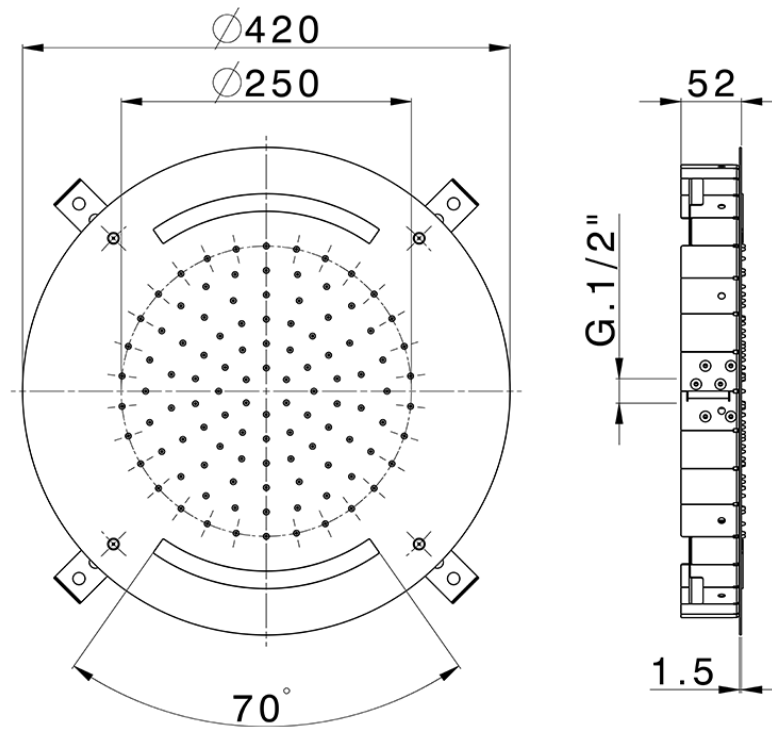

Soffione a soffitto con cromoterapia Ø 420 mm ZEN_ZS1C0010

ZS1C0010

<http://www.huberitalia.com/soffione-a-soffitto-con-cromoterapia-o-420-mm-zen-zs1c0010>

2026-06-29