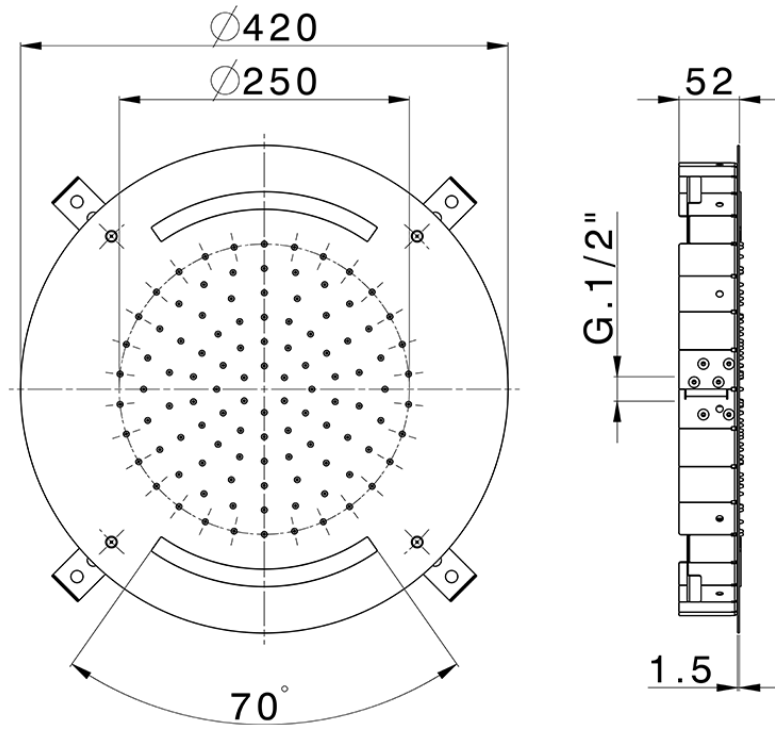

Soffione a soffitto con cromoterapia Ø 420 mm ZEN\_ZS1C0010

ZS1C0010

<http://www.huberitalia.com/soffione-a-soffitto-con-cromoterapia-o-420-mm-zen-zs1c0010>

2026-06-30