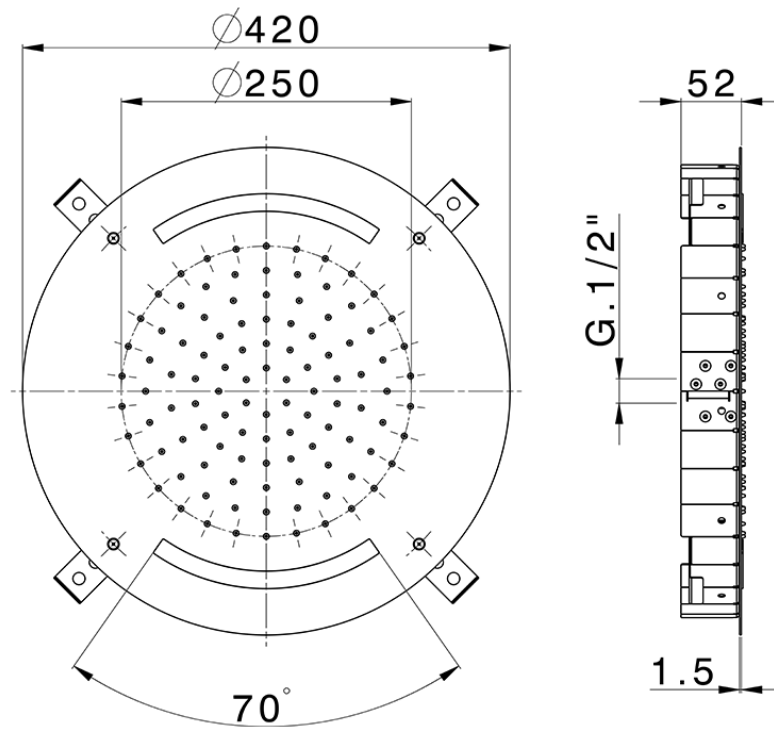

## Soffione a soffitto con cromoterapia Ø 420 mm ZEN\_ZS1C0010

ZS1C0010

<http://www.huberitalia.com/soffione-a-soffitto-con-cromoterapia-o-420-mm-zen-zs1c0010>

2026-06-30