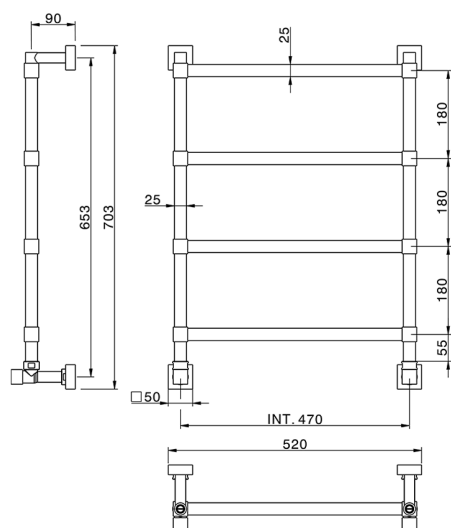

Scaldasalviette fisso componibile Ø25 mm_ACCESSORI BAGNO_ZB004930

MODELLO **ZB004930**

Scaldasalviette fisso componibile Ø25 mm, con particolari quadri 30mmx30mm, raccordo 1/2 M con eccentrico, installazione idraulica, Ottone

FINITURE DISPONIBILI

21 21 Cromo

CARATTERISTICHE

2026-04-08