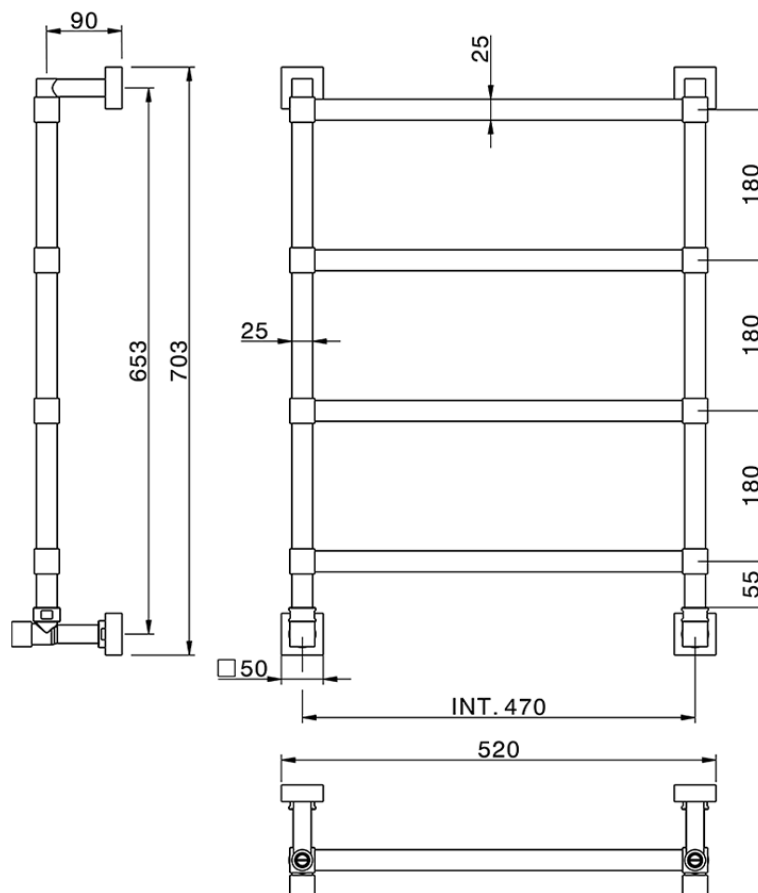

Scaldasalviette fisso componibile Ø25 mm_ACCESSORI BAGNO_ZB004930

ZB004930

<http://www.huberitalia.com/scaldasalviette-fisso-componibile-o25-mm-accessori-bagno-zb004930>

2026-04-08