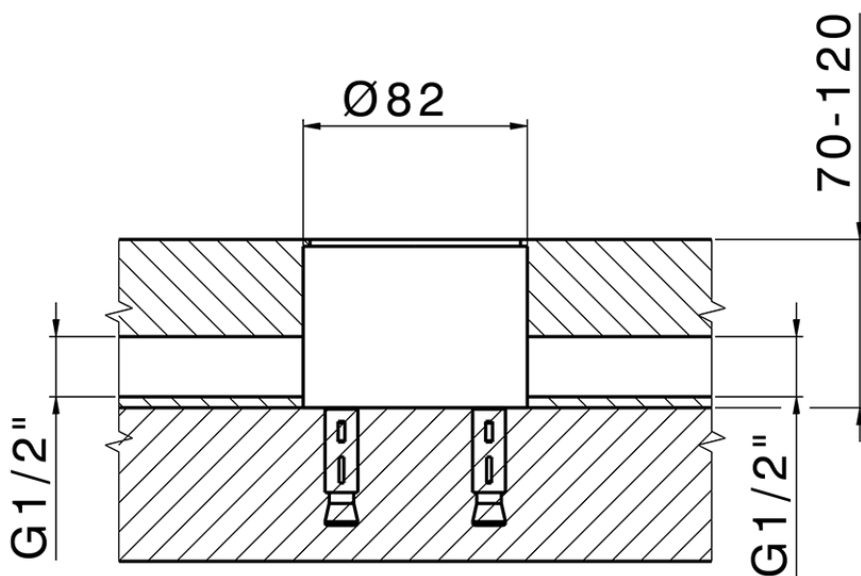

Parte esterna monocomando vasca a pavimento HARLOCK_HC014200

HC014200

<http://www.huberitalia.com/parte-esterna-monocomando-vasca-a-pavimento-harlock-hc014200>

ZB004510

<http://www.huberitalia.com/parte-incasso-monocomando-free-standing-incasso-zb004510>