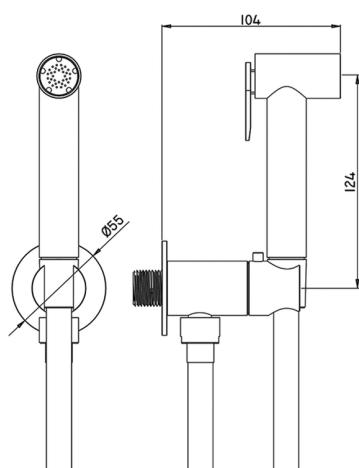

## Set doccetta igienica completo COLLETTIVITÀ\_TT007925

MODELLO **TT007925**

Set doccetta igienica completo, supporto murale tondo, apertura acqua singola, doccetta igienica in Ottone, flex PVC 120 cm

FINITURE DISPONIBILI

CARATTERISTICHE

**Doccetta igienica**