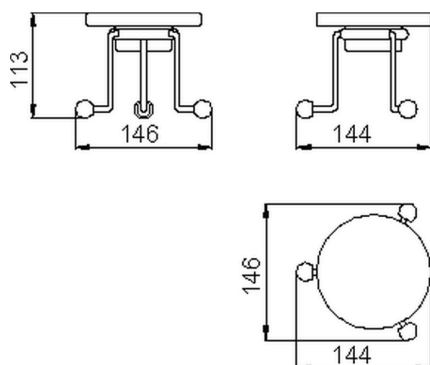

Porta sapone CROISSETTE_4028.01H.

MODELLO **4028.01H.**

Porta sapone, in ceramica

FINITURE DISPONIBILI

- 
AC AC Nichel Satinato Spazzolato
- 
BA BA Vecchio Bronzo
- 
CR CR Cromo
- 
2W 2W Oro Spazzolato

CARATTERISTICHE