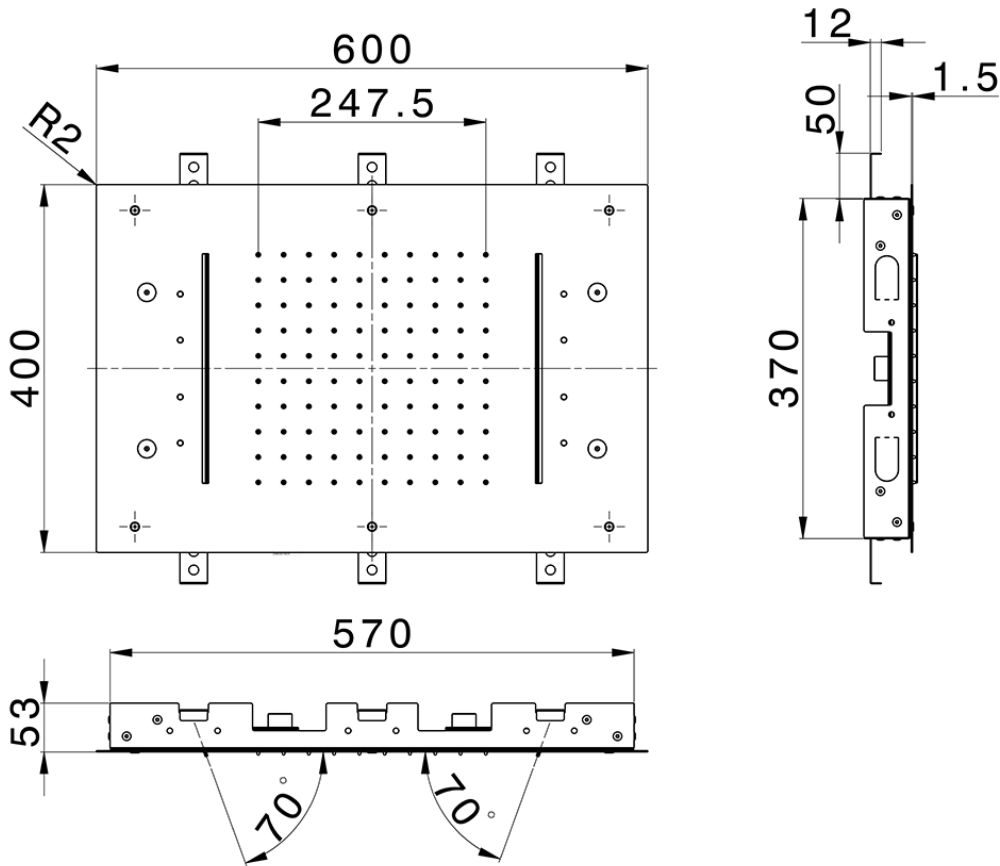

Soffione a soffitto 600x400 mm ZEN\_ZS1C0370

ZS1C0370

<http://www.huberitalia.com/soffione-a-soffitto-600x400-mm-zen-zs1c0370>

2026-06-30