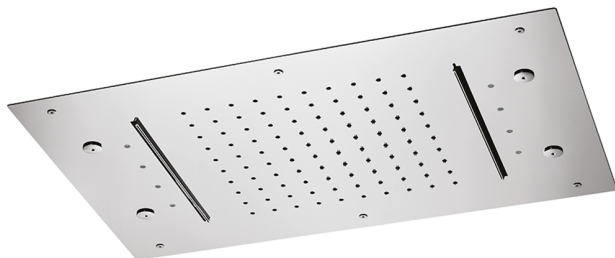

## Soffione a soffitto 600x400 mm ZEN\_ZS1C0370

MODELLO **ZS1C0370**

Soffione a soffitto 600x400 mm, pioggia, nebulizzazione, 2 cascate e cromoterapia, con radiocomando incluso, acciaio inox AISI 304

FINITURE DISPONIBILI

-  **D1** D1 Inox Spazzolato
-  **40** 40 Nero Opaco
-  **4Q** 4Q Bianco Opaco
-  **D2** D2 Inox Lucido

CARATTERISTICHE

2026-06-29