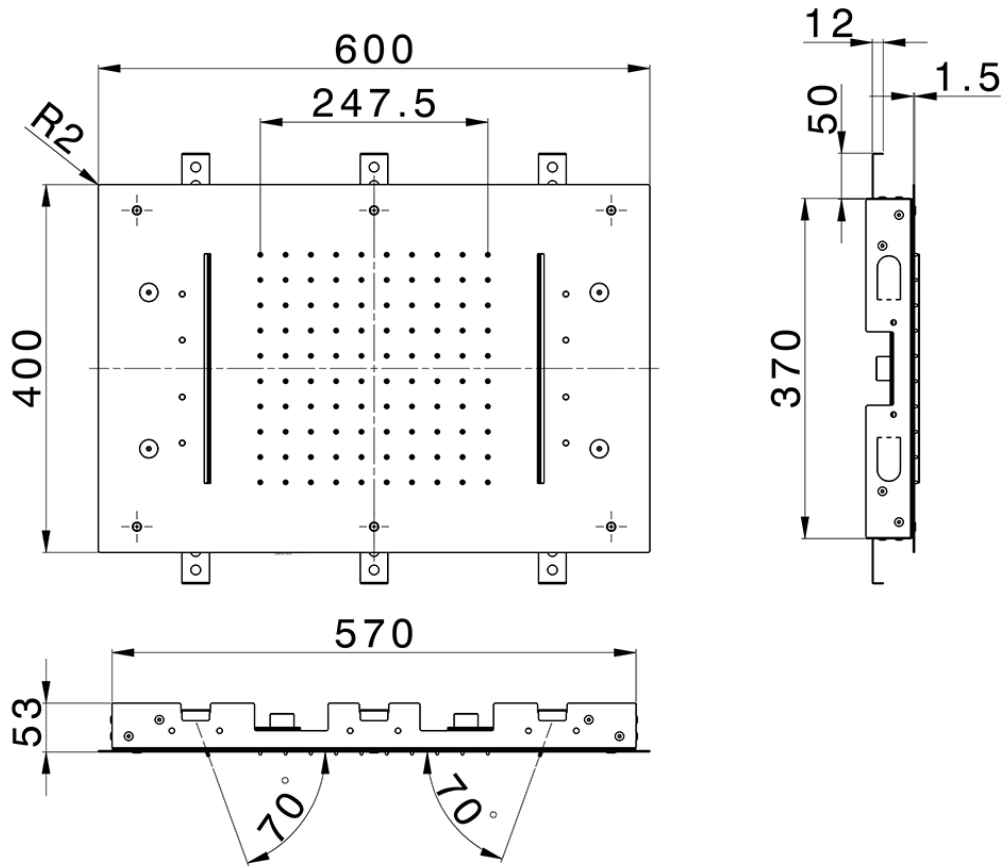

Soffione a soffitto 600x400 mm ZEN_ZS1C0370

ZS1C0370

<http://www.huberitalia.com/soffione-a-soffitto-600x400-mm-zen-zs1c0370>

2026-06-29