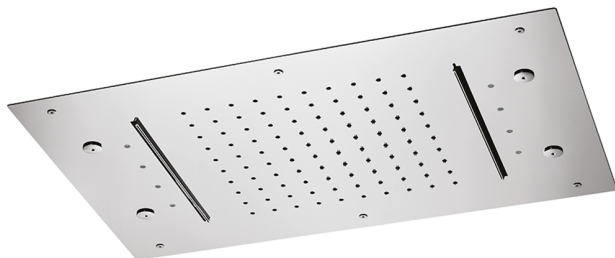

## Soffione a soffitto 600x400 mm ZEN\_ZS1C0370

MODELLO **ZS1C0370**

Soffione a soffitto 600x400 mm, pioggia, nebulizzazione, 2 cascate e cromoterapia, con radiocomando incluso, acciaio inox AISI 304

FINITURE DISPONIBILI

-  **D1** D1 Inox Spazzolato
-  **40** 40 Nero Opaco
-  **4Q** 4Q Bianco Opaco
-  **D2** D2 Inox Lucido

CARATTERISTICHE

2026-06-30