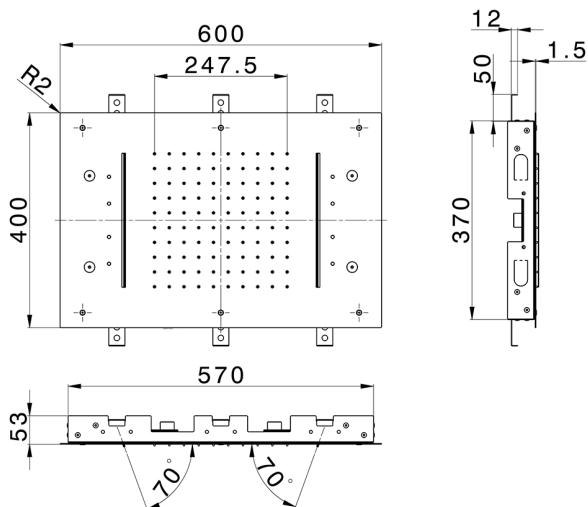

## Soffione a soffitto 600x400 mm ZEN\_ZS1C0370

MODELLO **ZS1C0370**

Soffione a soffitto 600x400 mm, pioggia, nebulizzazione, 2 cascate e cromoterapia, con radiocomando incluso, acciaio inox AISI 304

FINITURE DISPONIBILI

-  **D1** D1 Inox Spazzolato
-  **40** 40 Nero Opaco
-  **4Q** 4Q Bianco Opaco
-  **D2** D2 Inox Lucido

CARATTERISTICHE

2026-06-30