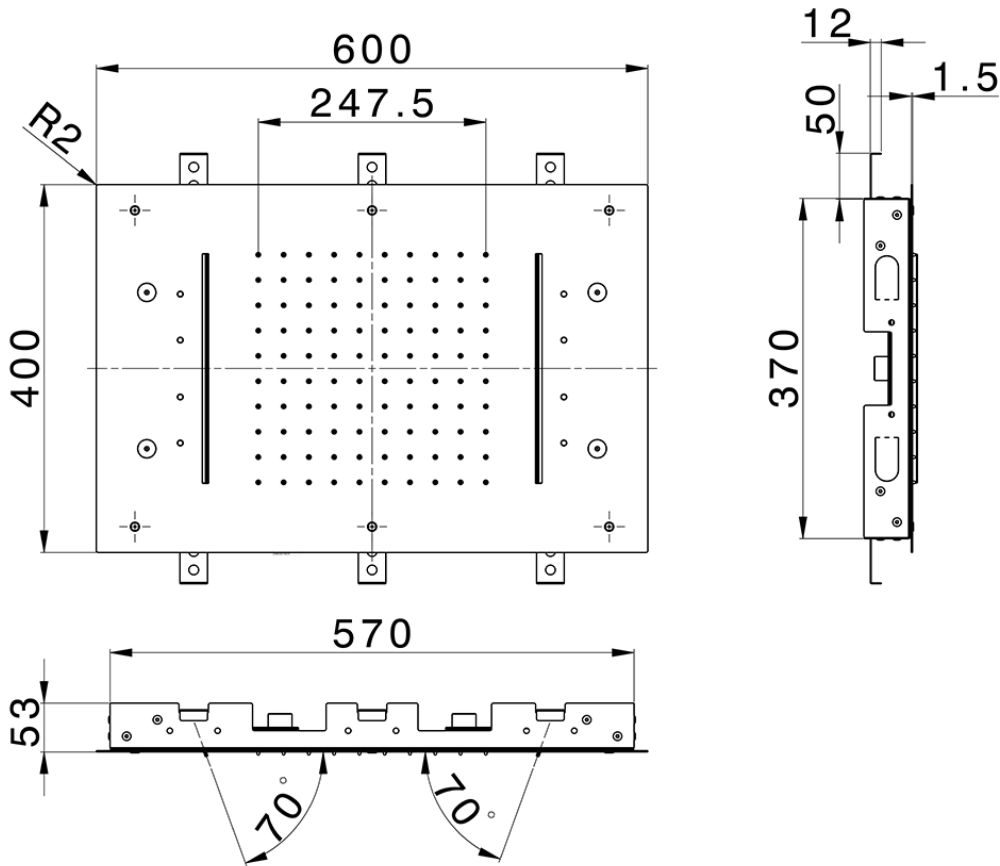

Soffione a soffitto 600x400 mm ZEN_ZS1C0370

ZS1C0370

<http://www.huberitalia.com/soffione-a-soffitto-600x400-mm-zen-zs1c0370>

2026-06-30