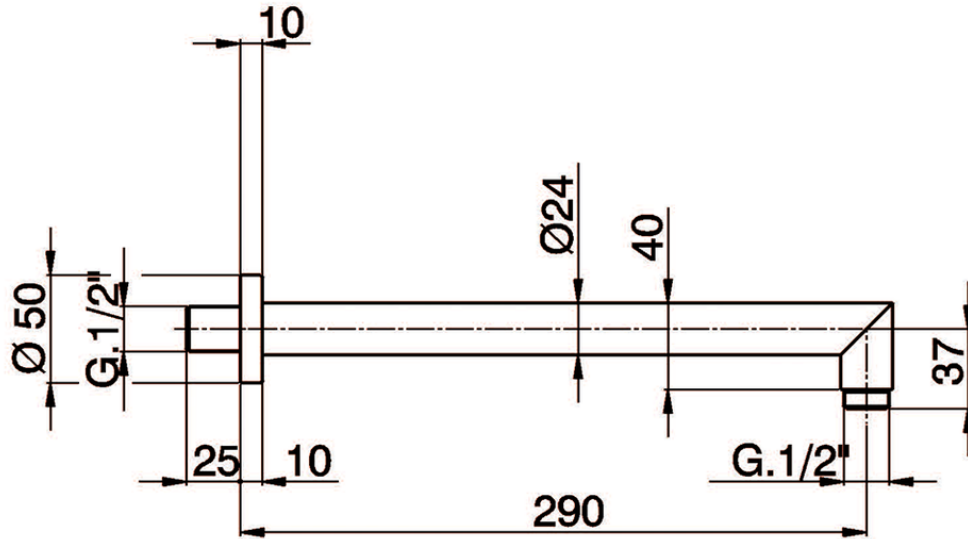

Braccio doccia SHOWER_SS013243

SS013243

<http://www.huberitalia.com/braccio-doccia-shower-ss013243>

2025-10-22