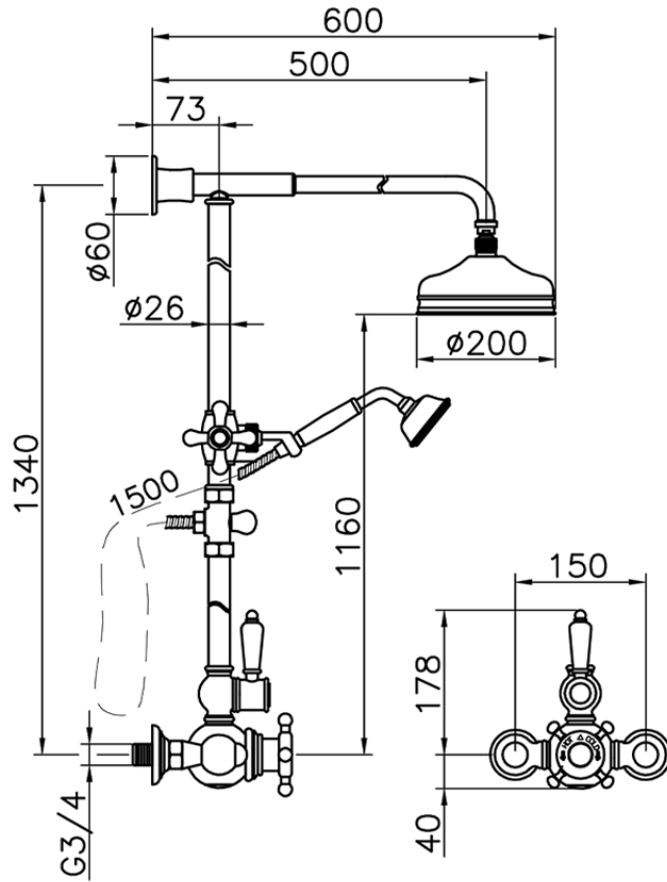

Colonna doccia termostatica 2 funzioni COLUMNS\_590.VN21H.

590.VN21H.

<http://www.huberitalia.com/colonna-doccia-termostatica-2-funzioni-columns-590-vn21h>

2026-05-16