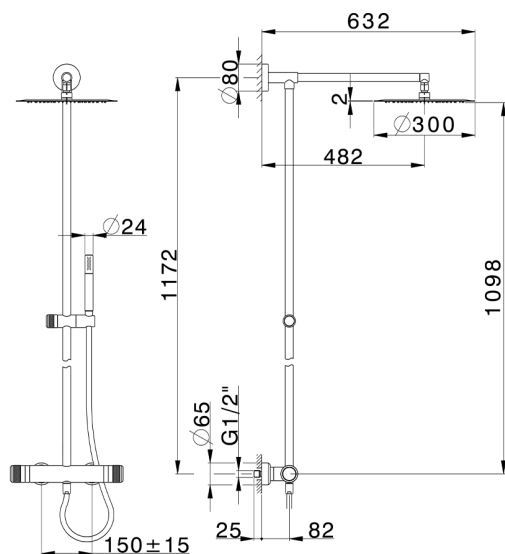

Colonna doccia termostatica 2 funzioni COLUMNS_CRC78050

MODELLO **CRC78050**

Colonna doccia termostatica 2 funzioni, devia stop 2 uscite, colonna fissa, supporto doccetta scorrevole, doccetta monogetto minimale D.24mm in Ottone, soffione tondo D.300 mm in INOX, flessibile liscio SUPREME 150 cm

FINITURE DISPONIBILI

21 21 Cromo

CARATTERISTICHE

Ricambio Cartuccia **22.04A.AR - ZZ97279004**

Cartuccia Termostatica Argo 2 (filtro lungo)

DeviaStop

La tecnologia Devia Stop di Huber consente con un semplice movimento rotativo di gestire la portata dell'acqua e di scegliere la modalità d'erogazione (soffione, doccetta a mano).