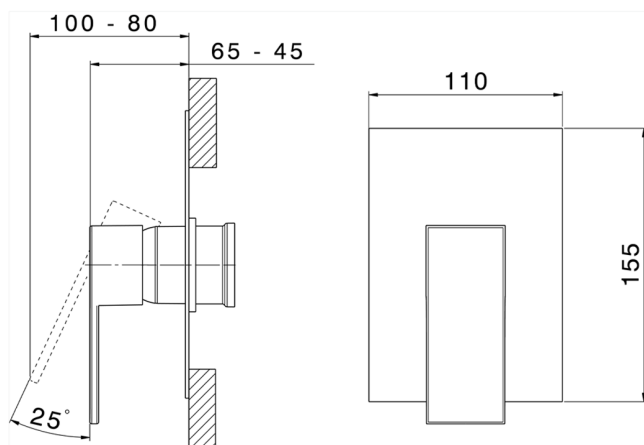

Parte esterna monocomando doccia incasso NUOVA EGO_NE003000

MODELLO **NE003000**

Parte esterna monocomando doccia incasso, senza parte incasso, per art. ZB005300-ZB005301

FINITURE DISPONIBILI

-  **21** 21 Cromo
-  **2F** 2F Nichel Spazzolato
-  **40** 40 Nero Opaco
-  **4Q** 4Q Bianco Opaco

CARATTERISTICHE

Installazione **Incasso**
 Parti Incasso necessarie **ZB005301**
ZB005300

Parte incasso monocomando doccia INCASSO_ZB005301

MODELLO **ZB005301**

Parte incasso monocomando doccia, doccia incasso 1/2", senza parte esterna, con silenziosi

Parte incasso monocomando doccia INCASSO_ZB005300

MODELLO **ZB005300**

Parte incasso monocomando doccia, doccia incasso 1/2", senza parte esterna

FINITURE DISPONIBILI

04 04 Senza Finitura

CARATTERISTICHE

Installazione	Incasso
Ricambio Cartuccia	ZZ94035000
Cartuccia Monocomando 35 mm	
Incasso	1

Piastra/Plate/Plaque/Platte/Placa
 2-3mm: XX 27-47 YY 54-74
 10mm: XX 16-40 YY 43-68

2026-05-15