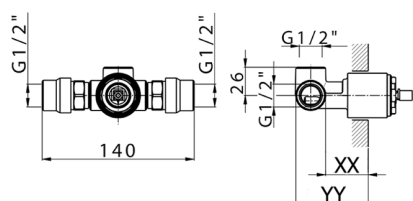

CARATTERISTICHE

Installazione **Incasso**
 Parti Incasso necessarie **ZB005301**
ZB005300

Parte incasso monocomando doccia INCASSO_ZB005301

MODELLO **ZB005301**

Parte incasso monocomando doccia, doccia incasso 1/2", senza parte esterna, con silenziosi

FINITURE DISPONIBILI

04 04 Senza Finitura

CARATTERISTICHE

Installazione	Incasso
Ricambio Cartuccia	ZZ94035000
Cartuccia Monocomando 35 mm	
Incasso	1

Piastra/Plate/Plaque/Platte/Placa
 2-3mm: XX 27-47 YY 54-74
 10mm: XX 16-40 YY 43-68

Parte incasso monocomando doccia INCASSO_ZB005300

MODELLO **ZB005300**

Parte incasso monocomando doccia, doccia incasso 1/2", senza parte esterna

FINITURE DISPONIBILI

04 04 Senza Finitura

CARATTERISTICHE

Installazione	Incasso
Ricambio Cartuccia	ZZ94035000
Cartuccia Monocomando 35 mm	
Incasso	1

Piastra/Plate/Plaque/Platte/Placa
 2-3mm: XX 27-47 YY 54-74
 10mm: XX 16-40 YY 43-68

2026-05-15