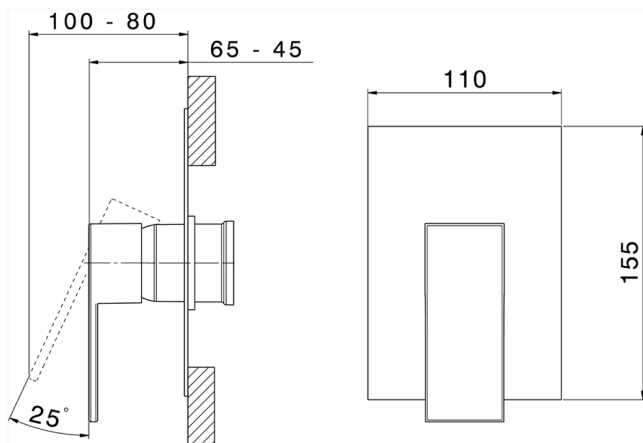

Parte esterna monocomando doccia incasso NUOVA EGO_NE003000

MODELLO **NE003000**

Parte esterna monocomando doccia incasso, senza parte incasso, per art. ZB005300-ZB005301

FINITURE DISPONIBILI

-  **21** 21 Cromo
-  **2F** 2F Nichel Spazzolato
-  **40** 40 Nero Opaco
-  **4Q** 4Q Bianco Opaco

CARATTERISTICHE

Installazione **Incasso**
 Parti Incasso necessarie **ZB005301**
ZB005300

Parte incasso monocomando doccia INCASSO_ZB005301

MODELLO **ZB005301**

Parte incasso monocomando doccia, doccia incasso 1/2", senza parte esterna, con silenziosi

Parte incasso monocomando doccia INCASSO_ZB005300

MODELLO **ZB005300**

Parte incasso monocomando doccia, doccia incasso 1/2", senza parte esterna

FINITURE DISPONIBILI

04 04 Senza Finitura

CARATTERISTICHE

Installazione	Incasso
Ricambio Cartuccia	ZZ94035000
Cartuccia Monocomando 35 mm	
Incasso	1

Piastra/Plate/Plaque/Platte/Placa
 2-3mm: XX 27-47 YY 54-74
 10mm: XX 16-40 YY 43-68

2026-05-15