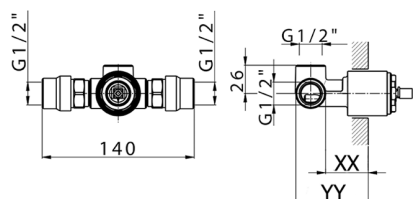

CARATTERISTICHE

Installazione **Incasso**
 Parti Incasso necessarie **ZB005301**
ZB005300

Parte incasso monocomando doccia INCASSO_ZB005301

MODELLO **ZB005301**

Parte incasso monocomando doccia, doccia incasso 1/2", senza parte esterna, con silenziosi

FINITURE DISPONIBILI

04 04 Senza Finitura

CARATTERISTICHE

Installazione	Incasso
Ricambio Cartuccia	ZZ94035000
Cartuccia Monocomando 35 mm	
Incasso	1

Piastra/Plate/Plaque/Platte/Placa
 2-3mm: XX 27-47 YY 54-74
 10mm: XX 16-40 YY 43-68

Parte incasso monocomando doccia INCASSO_ZB005300

MODELLO **ZB005300**

Parte incasso monocomando doccia, doccia incasso 1/2", senza parte esterna

FINITURE DISPONIBILI

04 04 Senza Finitura

CARATTERISTICHE

Installazione	Incasso
Ricambio Cartuccia	ZZ94035000
Cartuccia Monocomando 35 mm	
Incasso	1

Piastra/Plate/Plaque/Platte/Placa
 2-3mm: XX 27-47 YY 54-74
 10mm: XX 16-40 YY 43-68

2026-05-15