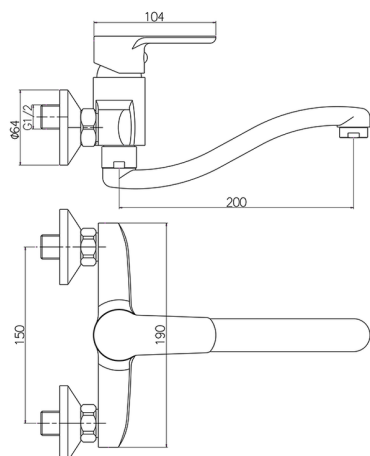

Miscelatore monocomando lavello a parete KITCHEN_SN000434

MODELLO **SN000434**

Miscelatore monocomando lavello a parete, bocca girevole

FINITURE DISPONIBILI

21 21 Cromo

CARATTERISTICHE

Ricambio Cartuccia **ZZ99751000**

Cartuccia Monocomando 35 mm

2026-05-02