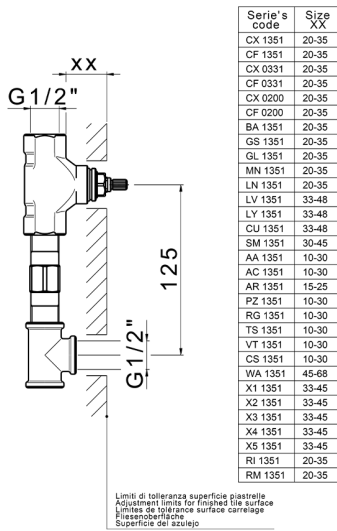

Parte incasso lavabo a parete INCASSO_ZB033511

MODELLO **ZB033511**

Parte incasso lavabo a parete, con vitone destro e sinistro

FINITURE DISPONIBILI

04 04 Senza Finitura

CARATTERISTICHE

Installazione **Incasso**

Incasso **1**

2026-04-08