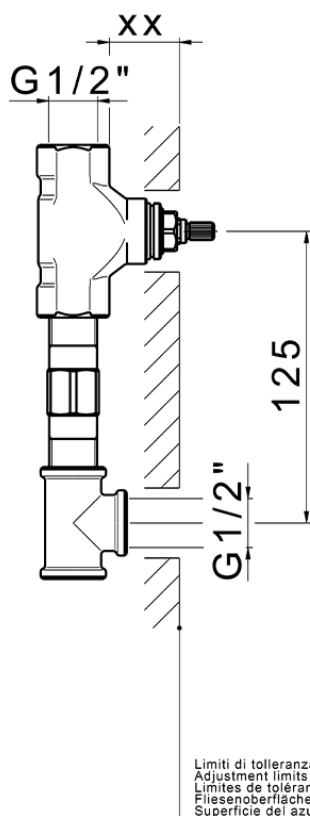

Parte incasso lavabo a parete INCASSO_ZB033511

Serie's code	Size XX
CX 1351	20-35
CF 1351	20-35
CX 0331	20-35
CF 0331	20-35
CX 0200	20-35
CF 0200	20-35
BA 1351	20-35
GS 1351	20-35
GL 1351	20-35
MN 1351	20-35
LN 1351	20-35
LV 1351	33-48
LY 1351	33-48
CU 1351	33-48
SM 1351	30-45
AA 1351	10-30
AC 1351	10-30
AR 1351	15-25
PZ 1351	10-30
RG 1351	10-30
TS 1351	10-30
VT 1351	10-30
CS 1351	10-30
WA 1351	45-68
X1 1351	33-45
X2 1351	33-45
X3 1351	33-45
X4 1351	33-45
X5 1351	33-45
RI 1351	20-35
RM 1351	20-35