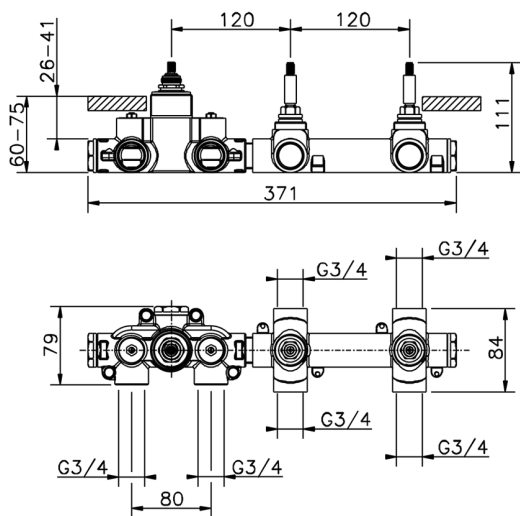

Parte incasso termostatico 2 funzioni INCASSO_ZB01R200

MODELLO ZB01R200

Parte incasso termostatico 2 funzioni

FINITURE DISPONIBILI

04 04 Senza Finitura

CARATTERISTICHE

Installazione **Incasso**

Ricambio Cartuccia **23.51A.HF**

Cartuccia Termostatica HF

Incasso **1**

Termostatico

Il Termostatico Huber è il tuo personale gestore dell'acqua che ti aiuta a gestire e controllare acqua ed energia senza sprechi.

2026-05-02