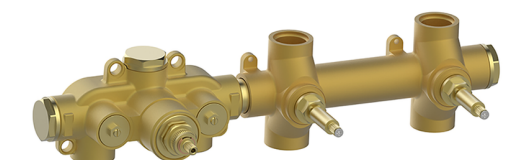

## Parte esterna termo doccia incasso 2 funzioni CHRONOS\_CR01R200

MODELLO **CR01R200**

Parte esterna termo doccia incasso 2 funzioni, per art.ZB01R200

## Parte esterna termo doccia incasso 2 funzioni CHRONOS\_CR01R200

CR01R200

<http://www.huberitalia.com/parte-esterna-termo-doccia-incasso-2-funzioni-chronos-cr01r200>

**Parte incasso termostatico 2 funzioni INCASSO\_ZB01R200**
**MODELLO ZB01R200**

Parte incasso termostatico 2 funzioni

**FINITURE DISPONIBILI**

**04** 04 Senza Finitura

**CARATTERISTICHE**

 Installazione **Incasso**

 Ricambio Cartuccia **23.51A.HF**
**Cartuccia Termostatica HF**

 Incasso **1**