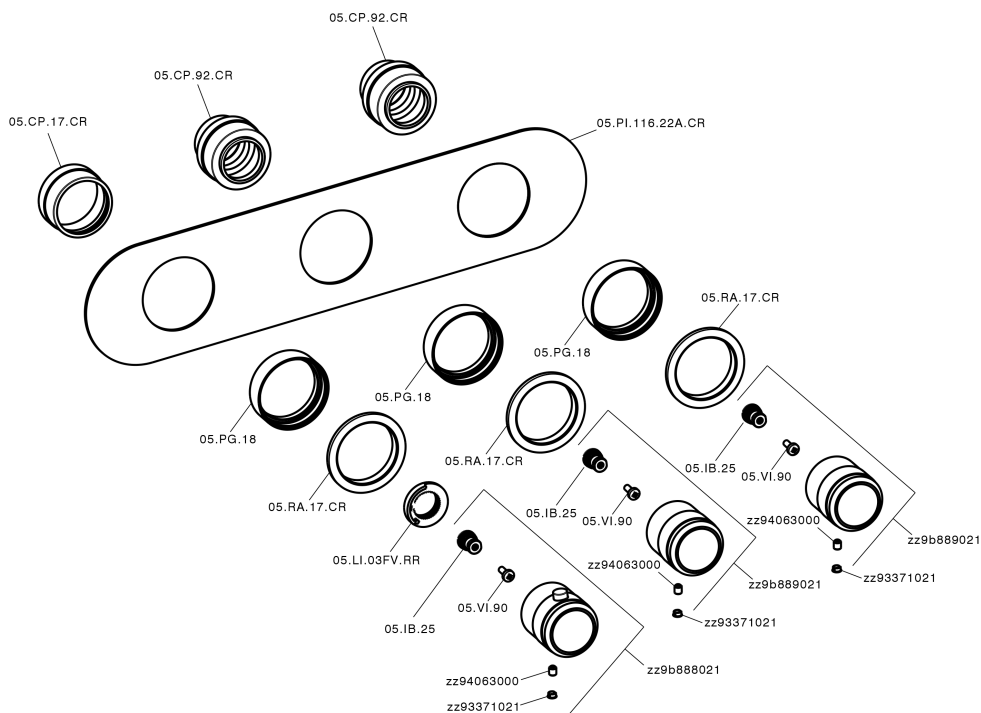

## Parte esterna termo doccia incasso 2 funzioni CHRONOS\_CR01R200

MODELLO **CR01R200**

Parte esterna termo doccia incasso 2 funzioni, per art.ZB01R200

### CARATTERISTICHE

Installazione **Incasso**  
 Parti Incasso necessarie **ZB01R200**

## Parte esterna termo doccia incasso 2 funzioni CHRONOS\_CR01R200

CR01R200

<http://www.huberitalia.com/parte-esterna-termo-doccia-incasso-2-funzioni-chronos-cr01r200>

**Parte incasso termostatico 2 funzioni INCASSO\_ZB01R200**
**MODELLO ZB01R200**