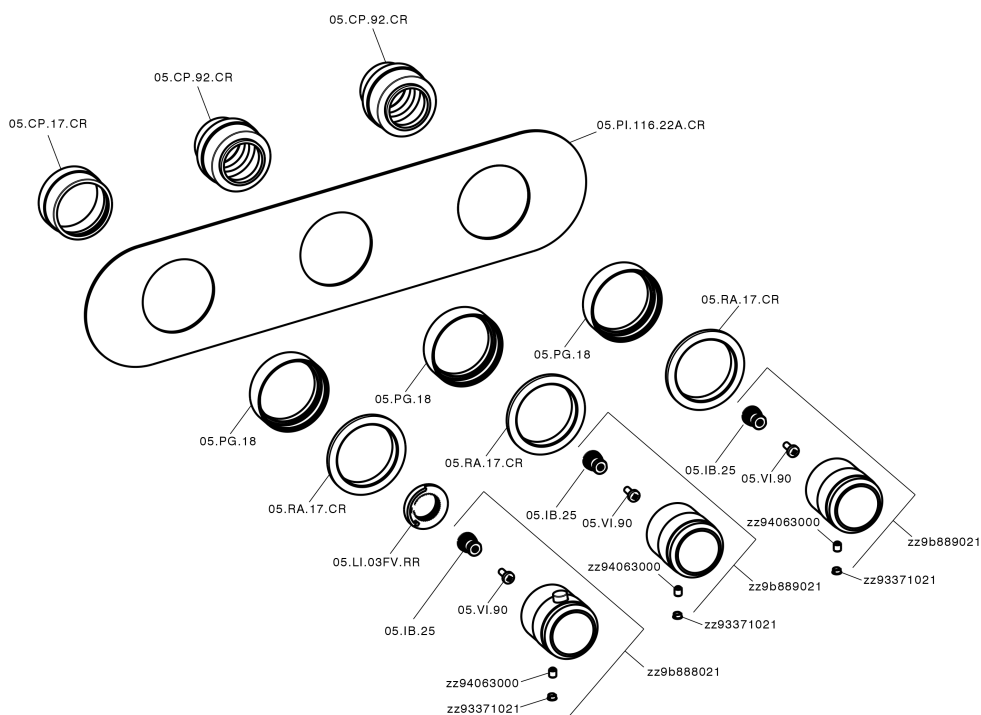

Parte esterna termo doccia incasso 2 funzioni CHRONOS_CR01R200

CR01R200

<http://www.huberitalia.com/parte-esterna-termo-doccia-incasso-2-funzioni-chronos-cr01r200>

Parte incasso termostatico 2 funzioni INCASSO_ZB01R200

ZB01R200

<http://www.huberitalia.com/parte-incasso-termostatico-2-funzioni-incasso-zb01r200>

2026-05-02