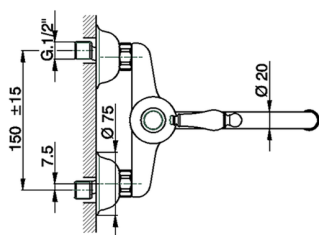

Miscelatore monocomandoavello a parete KITCHEN_CM000400

MODELLO **CM000400**

Miscelatore monocomandoavello a parete, bocca girevole

FINITURE DISPONIBILI

-  **21** 21 Cromo
-  **26** 26 Vecchio Rame
-  **27** 27 Vecchio Bronzo
-  **2A** 2A Nichel Satinato Spazzolato

CARATTERISTICHE

Ricambio Cartuccia **ZZ92909000**

Cartuccia Monocomando 43 mm

2026-05-16