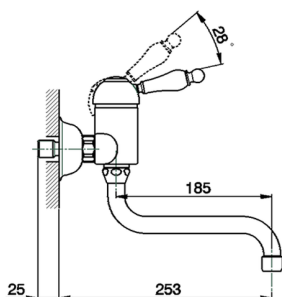

Miscelatore monocomandoavello a parete KITCHEN_CM000400

MODELLO **CM000400**

Miscelatore monocomandoavello a parete, bocca girevole

FINITURE DISPONIBILI

-  **21** 21 Cromo
-  **26** 26 Vecchio Rame
-  **27** 27 Vecchio Bronzo
-  **2A** 2A Nichel Satinato Spazzolato

CARATTERISTICHE

Ricambio Cartuccia **ZZ92909000**

Cartuccia Monocomando 43 mm

2026-05-16