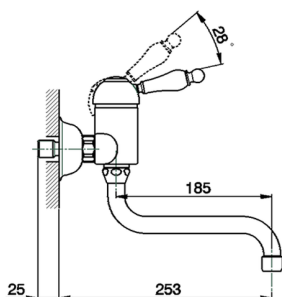

## Miscelatore monocomandoavello a parete KITCHEN\_CM000400

MODELLO **CM000400**

Miscelatore monocomandoavello a parete, bocca girevole

### CARATTERISTICHE

Ricambio Cartuccia **ZZ92909000**

**Cartuccia Monocomando 43 mm**

2026-05-16