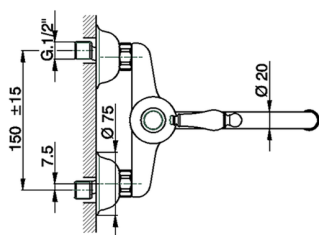

## Miscelatore monocomandoavello a parete KITCHEN\_CM000400

MODELLO **CM000400**

Miscelatore monocomandoavello a parete, bocca girevole

### CARATTERISTICHE

Ricambio Cartuccia **ZZ92909000**

**Cartuccia Monocomando 43 mm**

2026-05-16