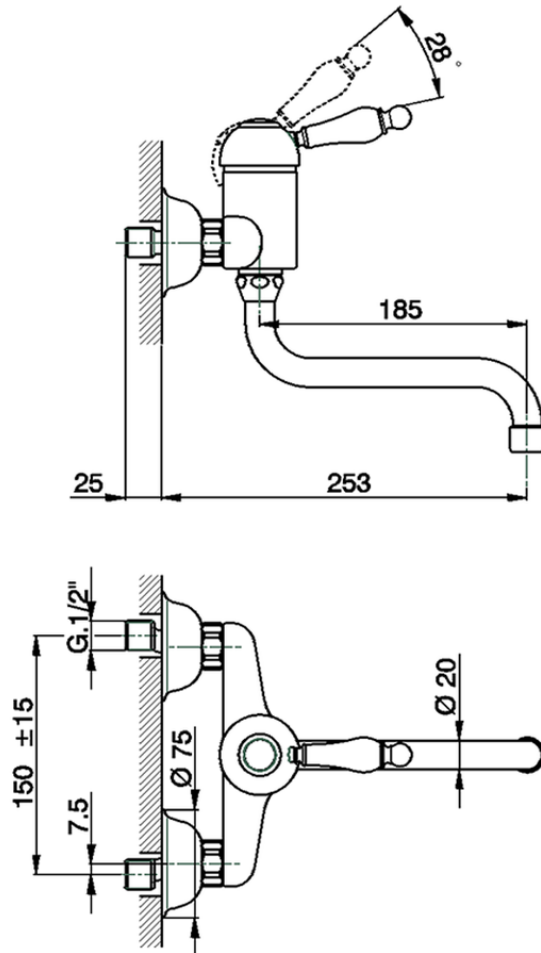

Miscelatore monocomando lavello a parete KITCHEN_CM000400

CM000400

<http://www.huberitalia.com/miscelatore-monocomando-lavello-a-parete-kitchen-cm000400>

2026-05-16