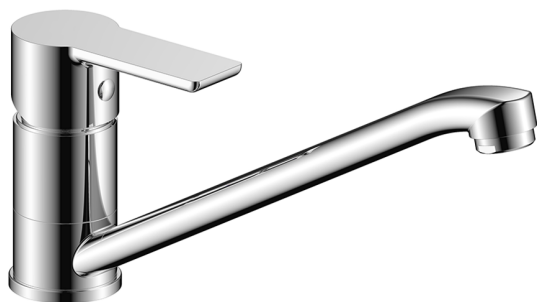

Miscelatore monocomando lavello KITCHEN_ZR000584

MODELLO **ZR000584**

Miscelatore monocomando lavello, bocca girevole, flex inox G.3/8"

FINITURE DISPONIBILI

21 21 Cromo

CARATTERISTICHE

Ricambio Cartuccia **ZZ94035000**

Cartuccia Monocomando 35 mm

2026-04-20