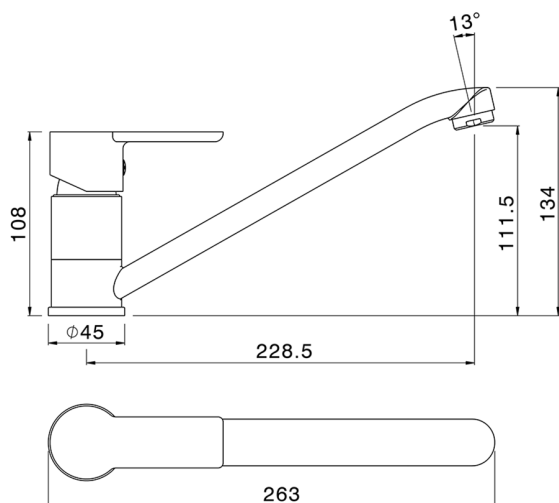

Miscelatore monocomando lavello KITCHEN_ZR000584

MODELLO **ZR000584**

Miscelatore monocomando lavello, bocca girevole, flex inox G.3/8"

FINITURE DISPONIBILI

21 21 Cromo

CARATTERISTICHE

Ricambio Cartuccia **ZZ94035000**

Cartuccia Monocomando 35 mm

2026-04-20