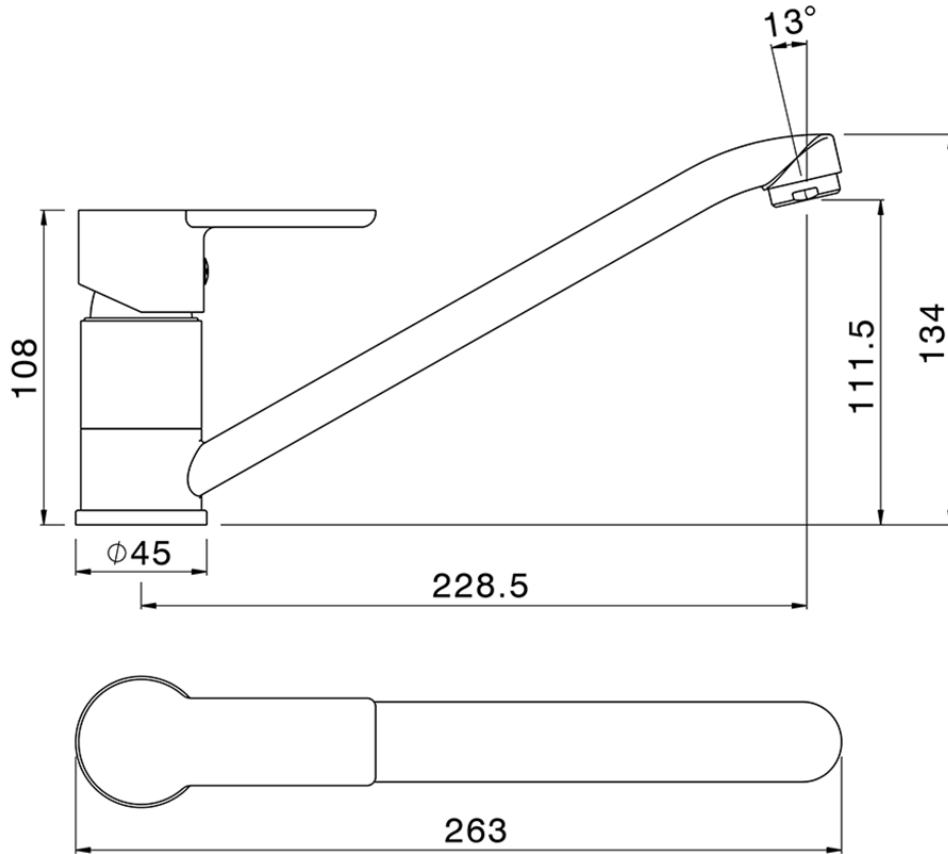

## Miscelatore monocomando lavello KITCHEN\_ZR000584

ZR000584

<http://www.huberitalia.com/miscelatore-monocomando-lavello-kitchen-zr000584>

2026-04-20