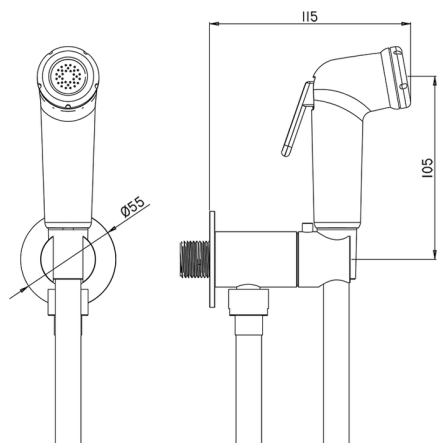

## Set doccetta igienica completo IDROSCOPINI\_BC007925

MODELLO **BC007925**

Set doccetta igienica completo, supporto murale tondo, apertura acqua singola, doccetta igienica in ABS, flex PVC 120 cm

FINITURE DISPONIBILI

CARATTERISTICHE

**Doccetta igienica**