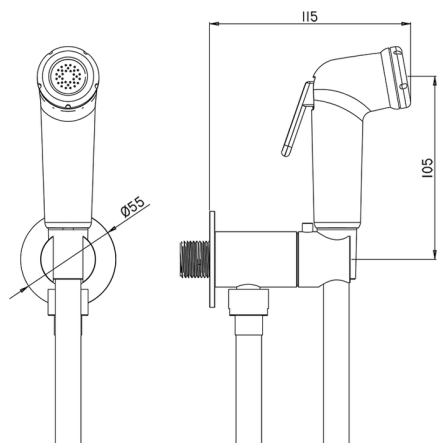

## Set doccetta igienica completo IDROSCOPINI\_BC007925

MODELLO **BC007925**

Set doccetta igienica completo, supporto murale tondo, apertura acqua singola, doccetta igienica in ABS, flex PVC 120 cm

FINITURE DISPONIBILI

CARATTERISTICHE

**Doccetta igienica**

### Doccetta Igienica

Doccetta igienica multiforo, per la cura dell'igiene personale.

2026-06-15