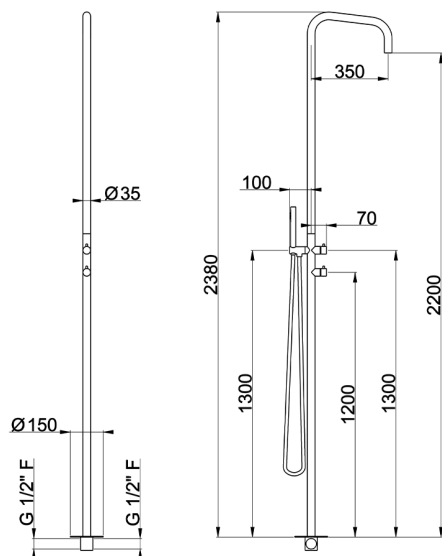

Colonna doccia progressiva outdoor COLLETTIVITÀ_LX005100

MODELLO **LX005100**

Colonna doccia progressiva outdoor,deviatore 2 uscite,per esterno/interno a pavimento,aeratore getto a pioggia,doccetta monogetto minimalista D.23 mm in INOX,INOX AISI 316L

FINITURE DISPONIBILI

D1 D1 Inox Spazzolato

CARATTERISTICHE

Ricambio Cartuccia **ZZ9E521000 - ZZ9E523000**

Cartuccia Monocomando Progressiva 25 mm

2026-05-17