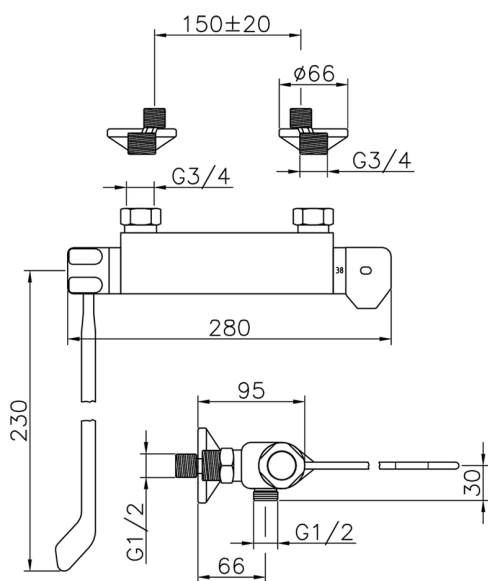

## Miscelatore termostatico doccia COLLETTIVITÀ\_CLT01030

MODELLO **CLT01030**

Miscelatore termostatico doccia, senza completo doccia, attacco per flessibile 1/2" M, con leva clinica

FINITURE DISPONIBILI

**21** 21 Cromo

CARATTERISTICHE

Ricambio Cartuccia **24.04A.PP**

**Cartuccia Termostatica Plus P 8X20**