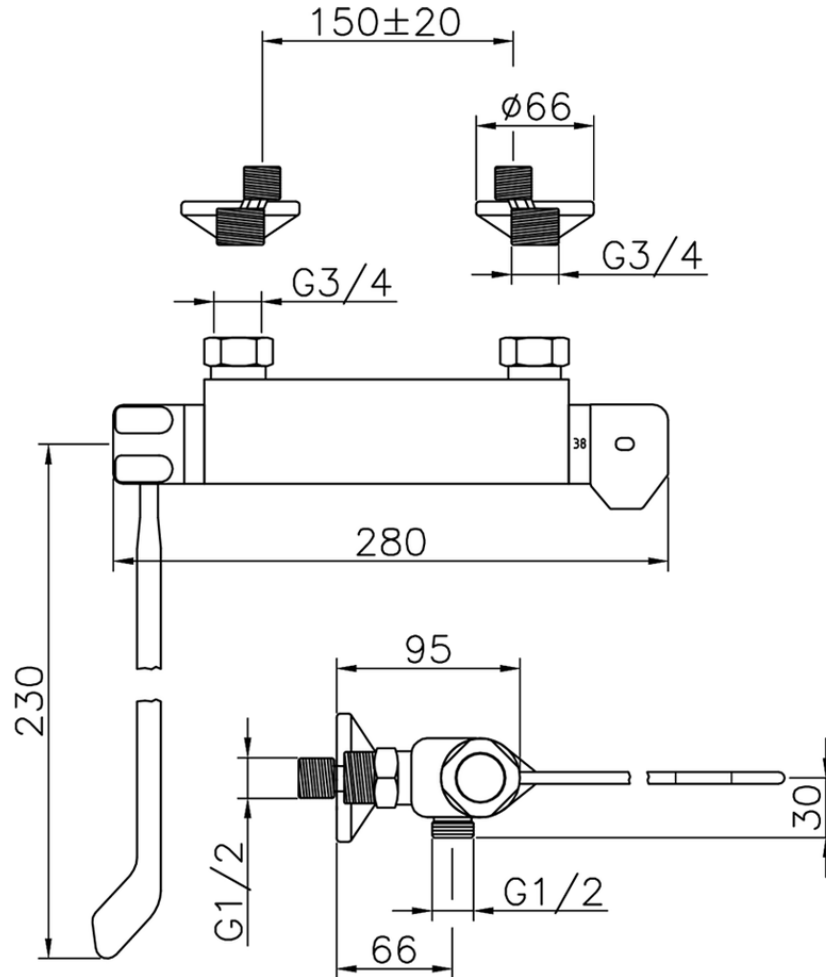

## Miscelatore termostatico doccia COLLETTIVITÀ\_CLT01030

CLT01030

<http://www.huberitalia.com/miscelatore-termostatico-doccia-collettivita-clt01030>

2026-06-18