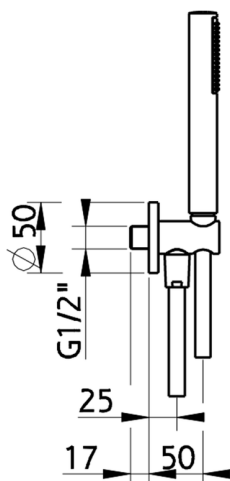

Completo doccia con presa acqua SHOWER_H2003030

MODELLO **H2003030**

Completo doccia con presa acqua, supporto doccetta murale, doccetta monogetto Minimal D.26 mm in ABS, flessibile liscio SILVERFLEX 150 cm

FINITURE DISPONIBILI

-  **21** 21 Cromo
-  **2F** 2F Nichel Spazzolato
-  **2W** 2W Oro Spazzolato
-  **40** 40 Nero Opaco

CARATTERISTICHE

2026-04-20