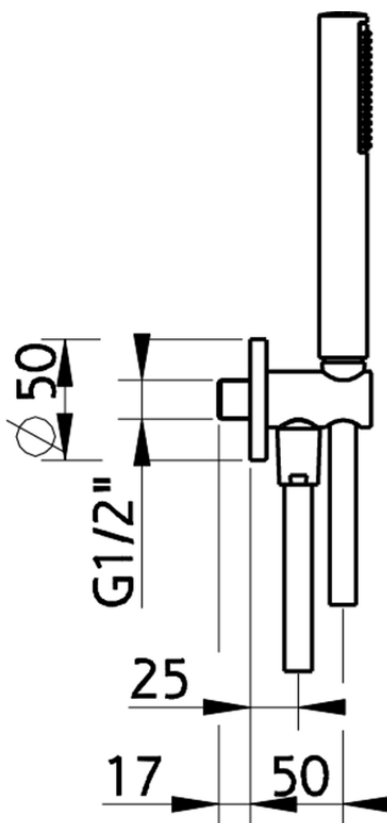

Completo doccia con presa acqua SHOWER_H2003030

H2003030

<http://www.huberitalia.com/completo-doccia-con-presa-acqua-shower-h2003030>

2026-04-20