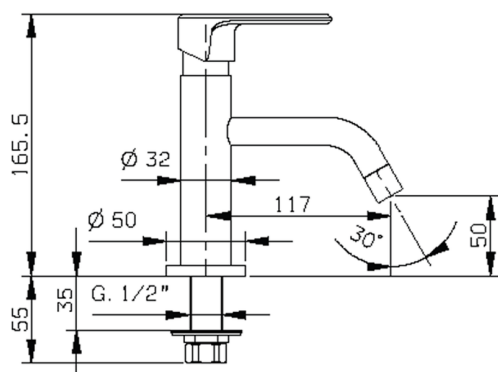

Rubinetto monoacqua LEVITY_LY000900

MODELLO **LY000900**

Rubinetto monoacqua, senza scarico automatico

FINITURE DISPONIBILI

CARATTERISTICHE

Rubinetto monoacqua LEVITY_LY000900

LY000900

<http://www.huberitalia.com/rubinetto-monoacqua-levity-ly000900>