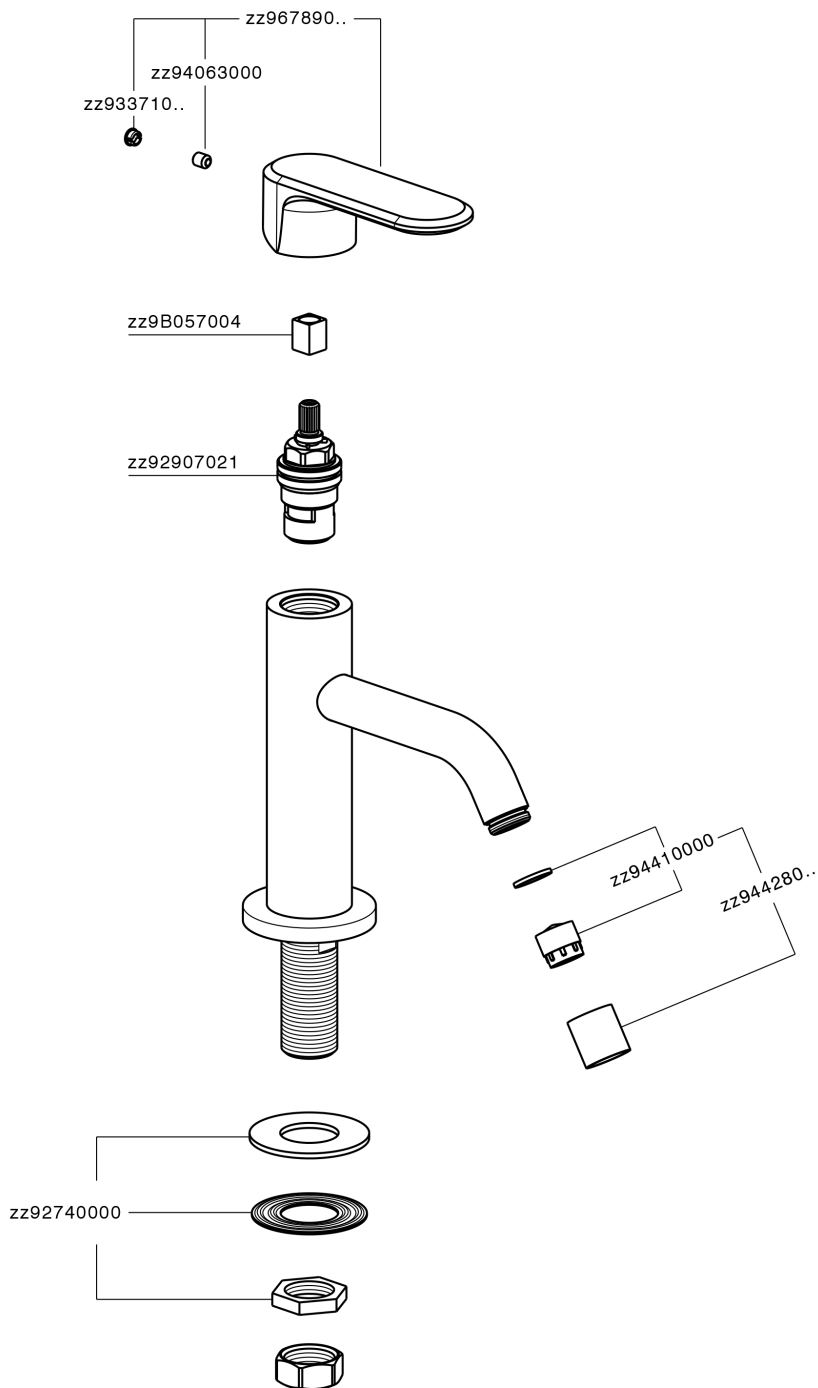

Rubinetto monoacqua LEVITY_LY000900

MODELLO **LY000900**

Rubinetto monoacqua, senza scarico automatico

FINITURE DISPONIBILI

CARATTERISTICHE

Rubinetto monoacqua LEVITY_LY000900

LY000900

<http://www.huberitalia.com/rubinetto-monoacqua-levity-ly000900>