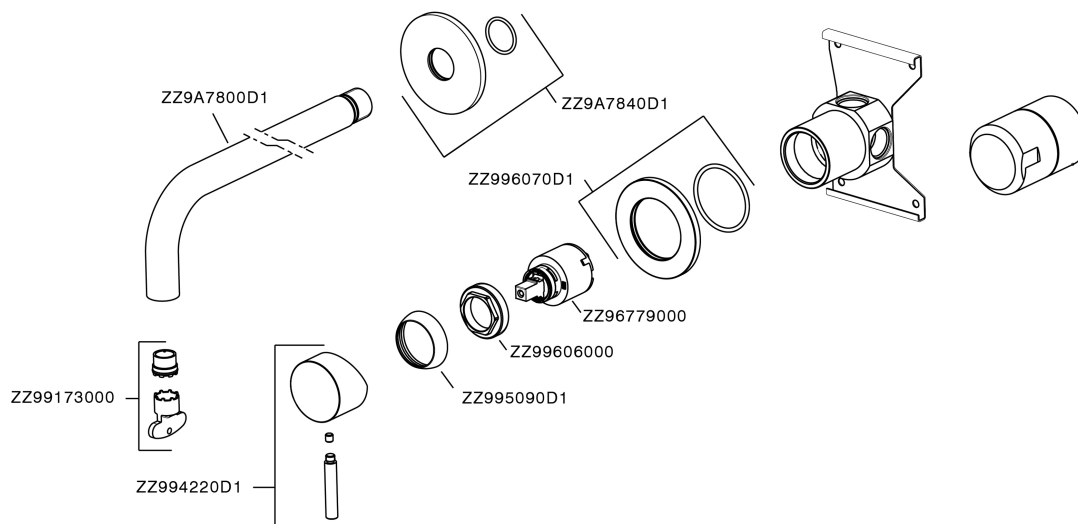

Miscelatore monocomando lavabo a parete LYNOX_LX002511

MODELLO **LX002511**

Miscelatore monocomando lavabo a parete, completo di parte incasso, bocca L.250 mm, Inox AISI 316L

FINITURE DISPONIBILI

D1 D1 Inox Spazzolato

CARATTERISTICHE

Ricambio Cartuccia **ZZ96779000**

Cartuccia Monocomando 35 mm

Miscelatore monocomando lavabo a parete LYNOX_LX002511

LX002511

<http://www.huberitalia.com/miscelatore-monocomando-lavabo-a-parete-lynox-lx002511>