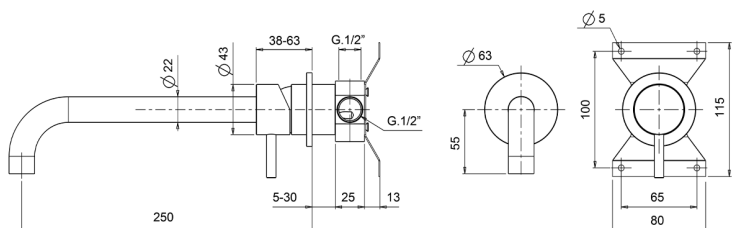

Miscelatore monocomando lavabo a parete LYNOX_LX002511

MODELLO **LX002511**

Miscelatore monocomando lavabo a parete, completo di parte incasso, bocca L.250 mm, Inox AISI 316L

FINITURE DISPONIBILI

D1 D1 Inox Spazzolato

CARATTERISTICHE

Ricambio Cartuccia **ZZ96779000**

Cartuccia Monocomando 35 mm

Miscelatore monocomando lavabo a parete LYNOX_LX002511

LX002511

<http://www.huberitalia.com/miscelatore-monocomando-lavabo-a-parete-lynox-lx002511>