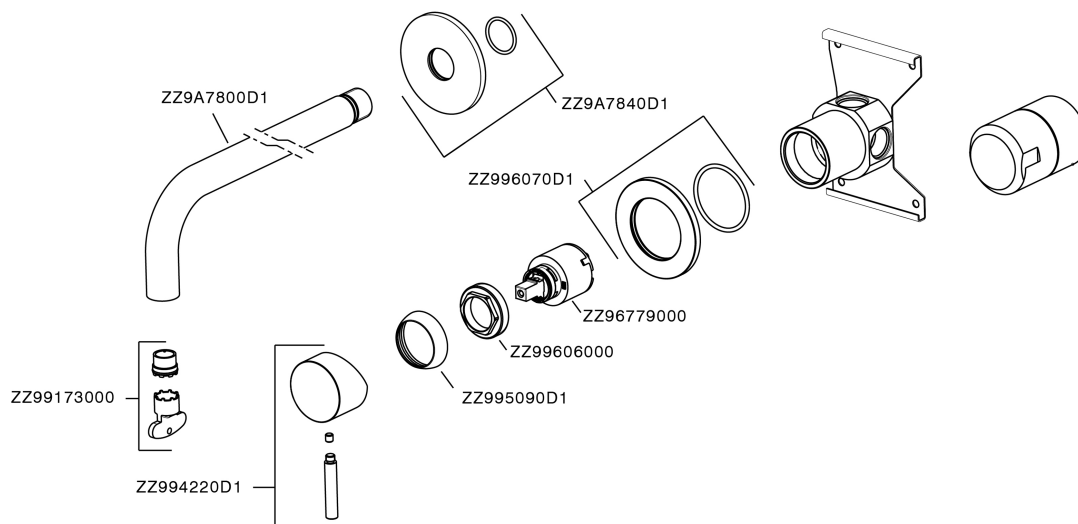

## Miscelatore monocomando lavabo a parete LYNOX\_LX002511

LX002511

<http://www.huberitalia.com/miscelatore-monocomando-lavabo-a-parete-lynnox-lx002511>

2026-05-17