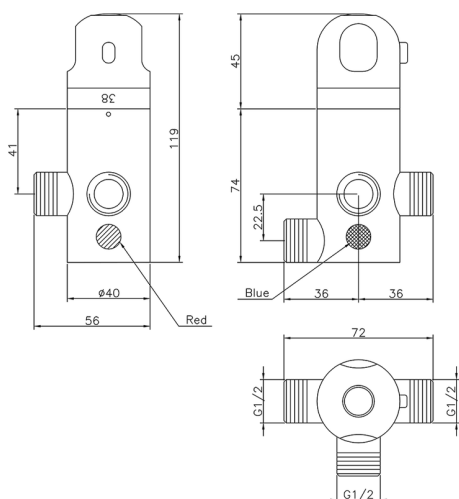

## Miscelatore termostatico sotto boiler CLINIC&TECHNICAL\_42.01H.

MODELLO **42.01H.**

Miscelatore termostatico sotto boiler

FINITURE DISPONIBILI

CARATTERISTICHE