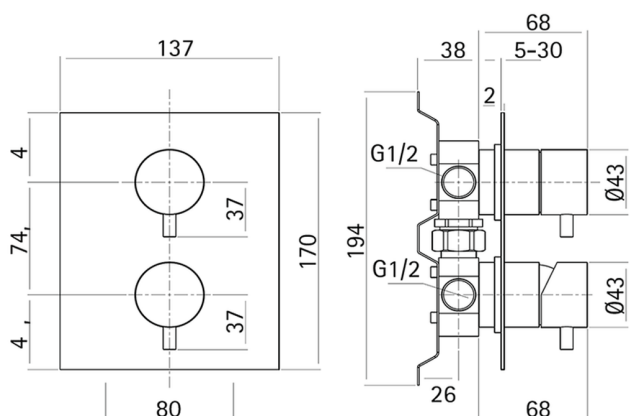

## Miscelatore monocomando vasca-doccia incasso LYNOX\_LX000214

MODELLO **LX000214**

Miscelatore monocomando vasca-doccia incasso, completo di parte incasso, deviatore rotativo 2 uscite, Inox AISI 316L

FINITURE DISPONIBILI

**D1** D1 Inox Spazzolato

CARATTERISTICHE

Ricambio Cartuccia **ZZ96779000**

**Cartuccia Monocomando 35 mm**

Installazione **Incasso**

2026-04-16