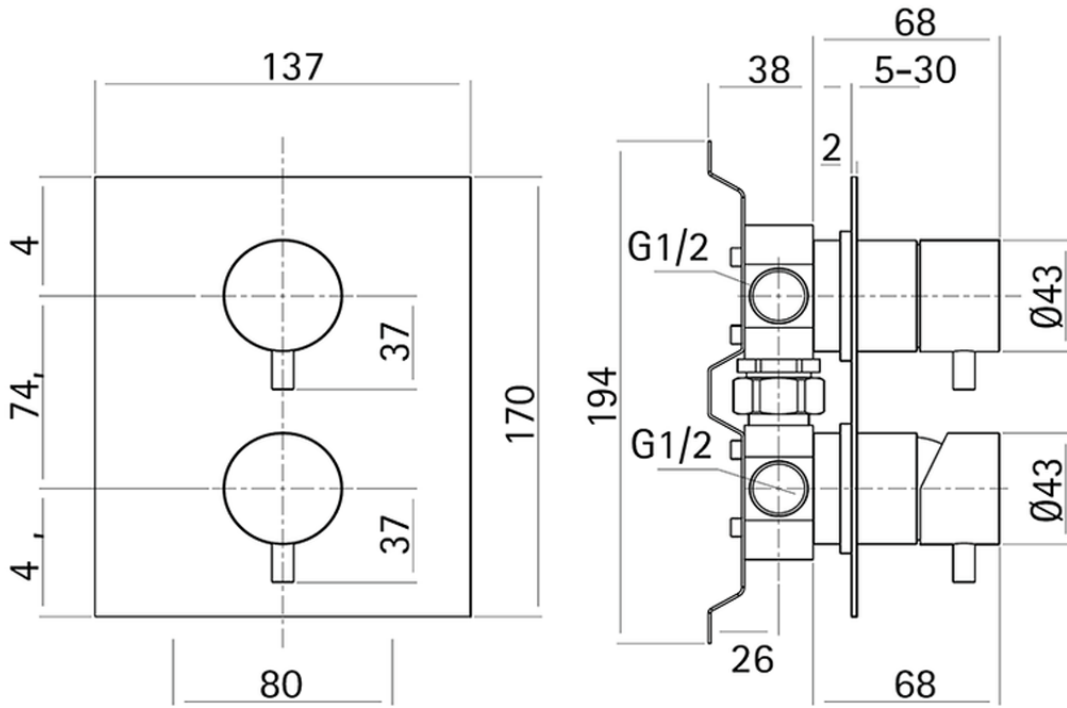

Miscelatore monocomando vasca-doccia incasso LYNOX_LX000214

LX000214

<http://www.huberitalia.com/miscelatore-monocomando-vasca-doccia-incasso-lynnox-lx000214>

2026-04-16