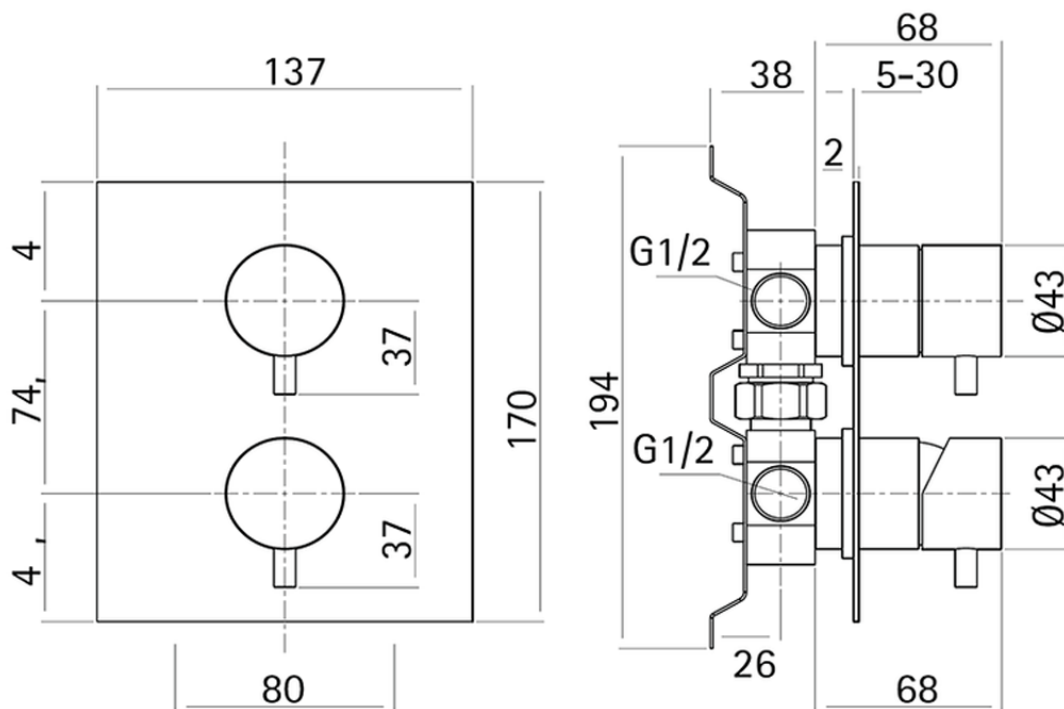

## Miscelatore monocomando vasca-doccia incasso LYNOX\_LX000214

LX000214

<http://www.huberitalia.com/miscelatore-monocomando-vasca-doccia-incasso-lynnox-lx000214>

2026-04-17