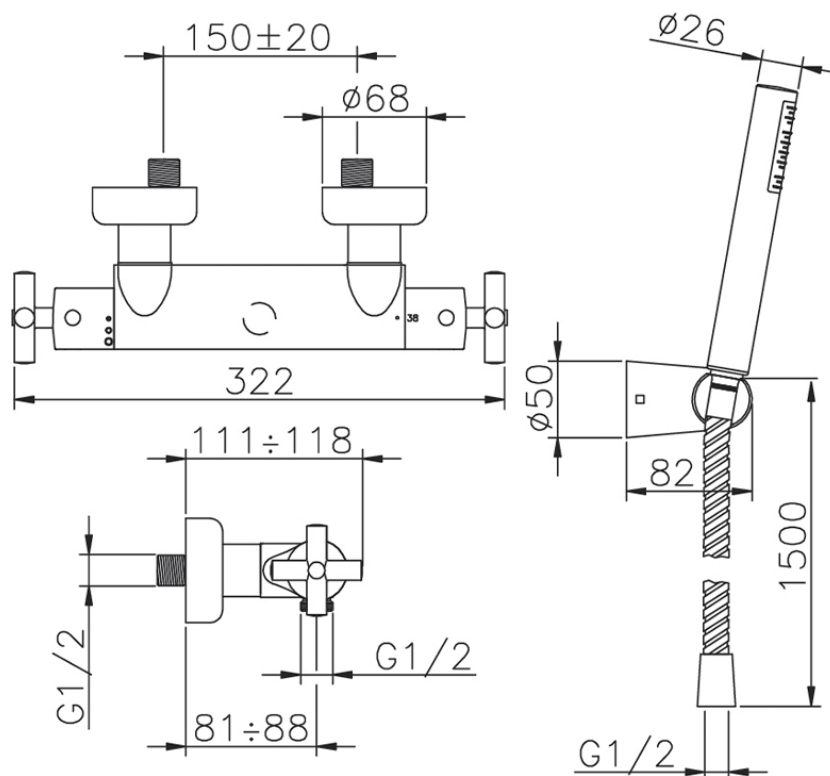

Miscelatore termostatico doccia completo SUITE\_SUD01010

SUD01010

<http://www.huberitalia.com/miscelatore-termostatico-doccia-completo-suite-sud01010>

2026-05-02