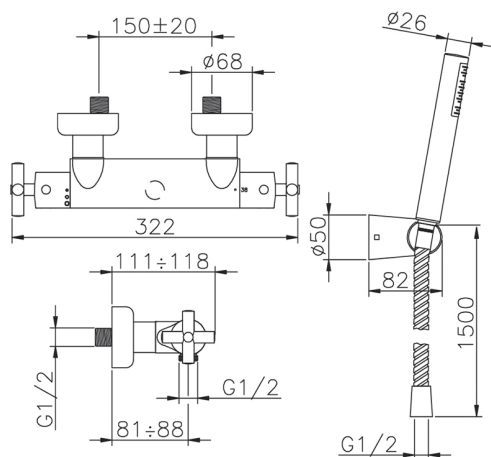

Miscelatore termostatico doccia completo SUITE_SUD01010

MODELLO **SUD01010**

Miscelatore termostatico doccia completo, supporto doccetta snodato murale, doccetta monogetto minimalista D.27 mm ABS, flex Ottone 150 cm

FINITURE DISPONIBILI

-  **21** 21 Cromo
-  **40** 40 Nero Opaco
-  **2F** 2F Nichel Spazzolato
-  **2W** 2W Oro Spazzolato

CARATTERISTICHE

Ricambio Cartuccia **24.04A.PP**

Cartuccia Termostatica Plus P 8X20