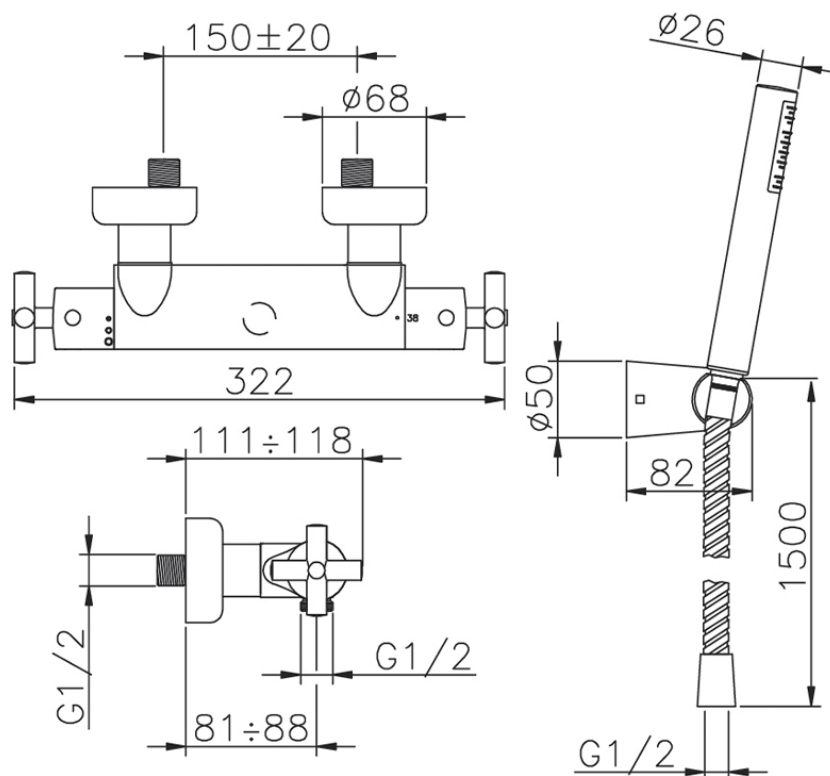

## Miscelatore termostatico doccia completo SUITE\_SUD01010

SUD01010

<http://www.huberitalia.com/miscelatore-termostatico-doccia-completo-suite-sud01010>

2026-05-02