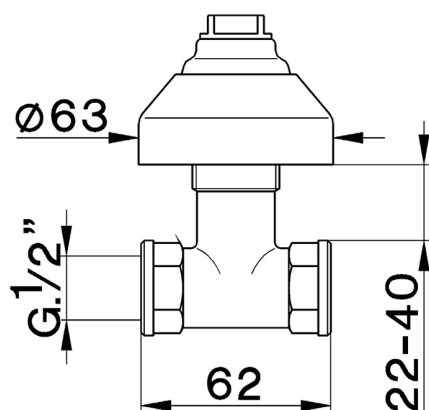

Rubinetto d'arresto incasso COMPLEMENTI_ZB000310

MODELLO **ZB000310**

Rubinetto d'arresto incasso, uscita 1/2" F

FINITURE DISPONIBILI

CARATTERISTICHE

Installazione **Incasso**

2026-06-24