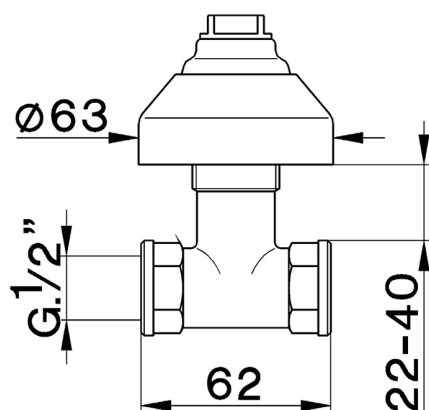

Rubinetto d'arresto incasso COMPLEMENTI_ZB000310

MODELLO **ZB000310**

Rubinetto d'arresto incasso, uscita 1/2" F

FINITURE DISPONIBILI

CARATTERISTICHE

Installazione **Incasso**

2026-04-15