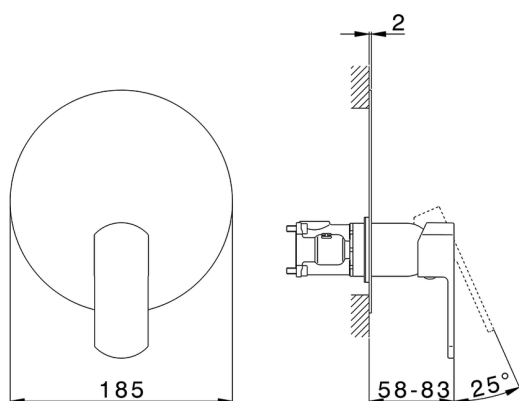

## Completo Monocomando per One-Box DADO\_DD0BM010

MODELLO **DD0BM010**

Completo Monocomando per One-Box, 1 uscita, profondità minima di installazione 67 mm, senza parte incasso, per art. ZB00B030-ZB00B031

### CARATTERISTICHE

Ricambio Cartuccia **ZZ97179000**

**Cartuccia Monocomando 35 mm**

Installazione **Incasso**

Parti Incasso necessarie **ZB00B031**

**ZB00B030**