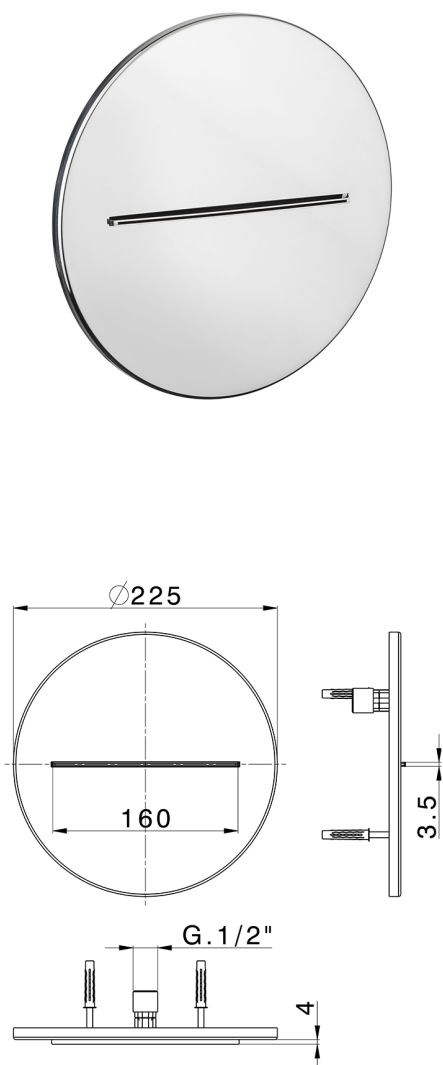

Cascata a parete filo muro Ø 225 mm ZEN_ZS129130

MODELLO **ZS129130**

Cascata a parete filo muro Ø 225 mm, acciaio inox AISI 304

FINITURE DISPONIBILI

- **D1** D1 Inox Spazzolato
- **40** 40 Nero Opaco
- **4Q** 4Q Bianco Opaco
- **5G** 5G Oro Rosa
- **D2** D2 Inox Lucido

CARATTERISTICHE

2026-05-16