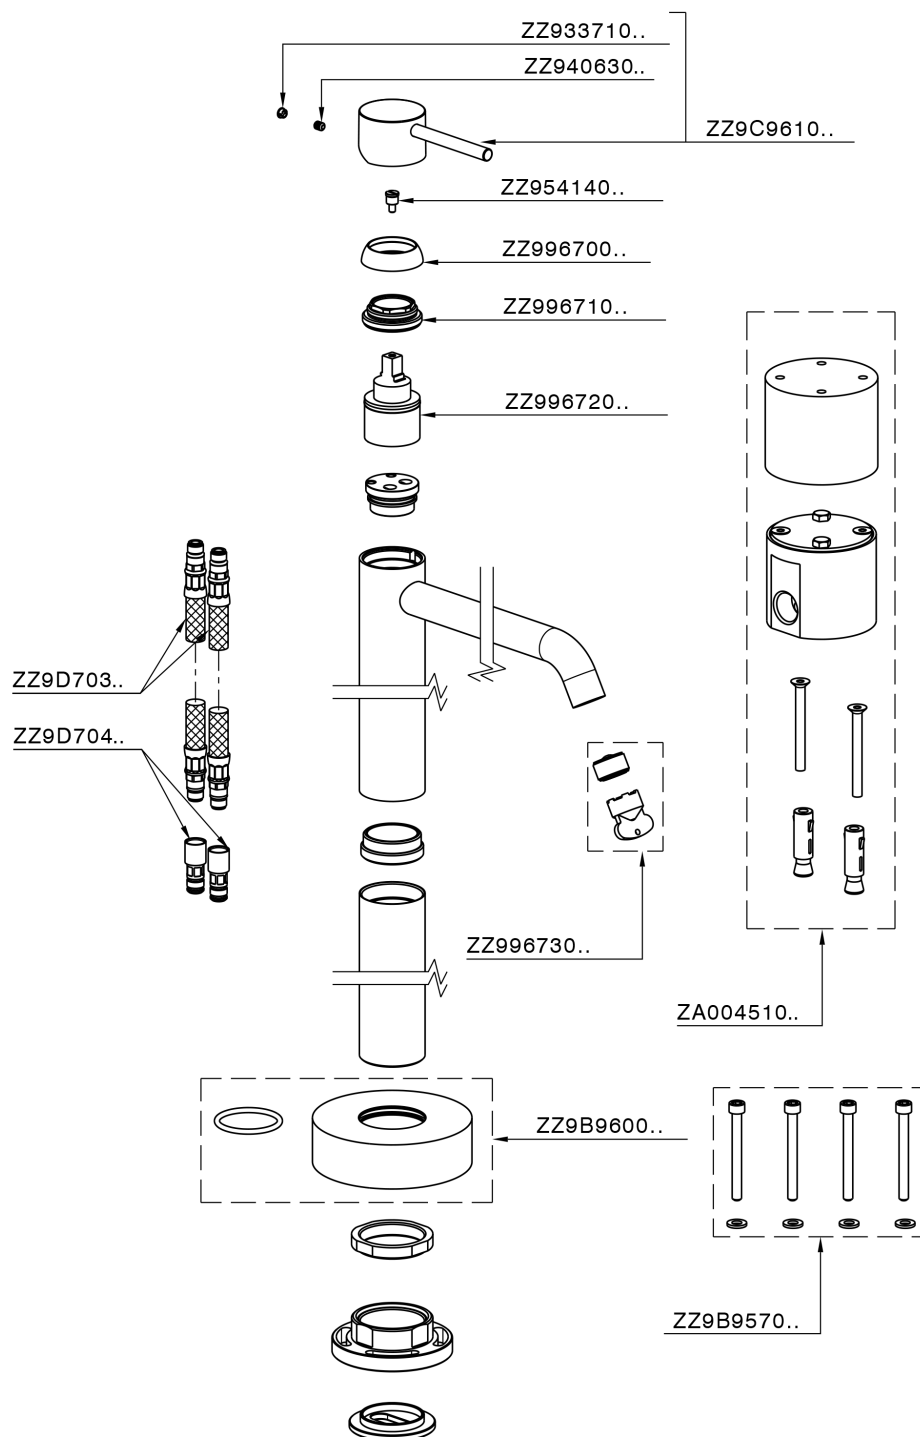

Parte esterna monocomando lavabo a pavimento M32_MT014510

MT014510

<http://www.huberitalia.com/parte-esterna-monocomando-lavabo-a-pavimento-m32-mt014510>

Parte incasso monocomando free-standing INCASSO_ZB004510

ZB004510

<http://www.huberitalia.com/parte-incasso-monocomando-free-standing-incasso-zb004510>

2026-06-27