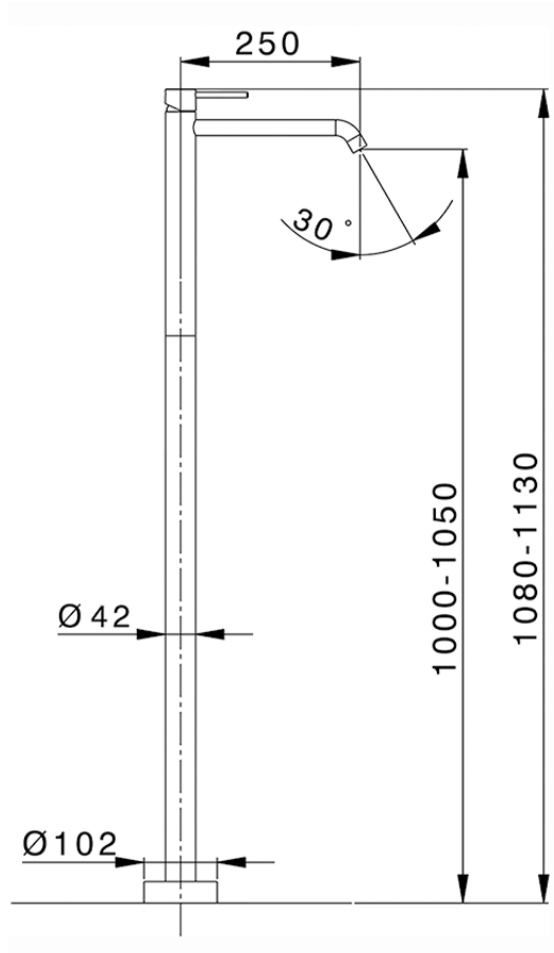

Parte esterna monocomando lavabo a pavimento M32_MT014510

MT014510

<http://www.huberitalia.com/parte-esterna-monocomando-lavabo-a-pavimento-m32-mt014510>

ZB004510

<http://www.huberitalia.com/parte-incasso-monocomando-free-standing-incasso-zb004510>